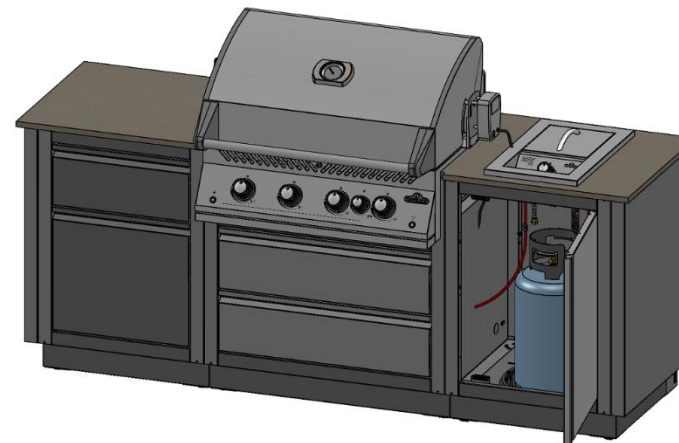

NAPOLEON COMPACT OUTDOOR KITCHEN

GOTOWE ZESTAWY KUCHNI ZEWNĘTRZNYCH - MODELE

ODK105-P500P

Grill do zabudowy Prestige® 500 + pokrowiec
4 główne palniki + 1 palnik różna IR
Powierzchnia grillowania: 71 cm x 46 cm + ruszt górny
Palnik Sizzle Zone™ BIB10IRPSS + pokrowiec
Szafki OASIS™ i blat w komplecie

SRP: 24 499 PLN

ODK105-BIG32P

Grill do zabudowy 700 Series 32" z rożnem + pokrowiec
4 główne palniki + 1 palnik różna IR
Powierzchnia grillowania: 74,6 cm x 45,4 cm + ruszt górny
Palnik Sizzle Zone™ BIB10IRPSS + pokrowiec
Szafki OASIS™ i blat w komplecie

MSRP: 27 499 PLN

KUCHNIA ZEWNĘTRZNA OASIS™ COMPACT PRESTIGE™ 500

WYMIARY

ODK BIP500

KUCHNIA ZEWNĘTRZNA OASIS™ COMPACT SERIA 700 32'

WYMIARY

ODK BIG32

MODYFIKACJE - SPECYFIKACJA

- SPECYFIKACJA

LOGISTYKA

DEDYKOWANE PAKOWANIE

ODK BIP500:

Paleta A:

Paleta B:

Paleta A (z grillem):

- Wymiary: 120 x 80 x 167 cm
- Grill BIP500
- Szafka Oasis UGC-500
- Pokrowiec na grilla
- Błat (część tylna na grillem)