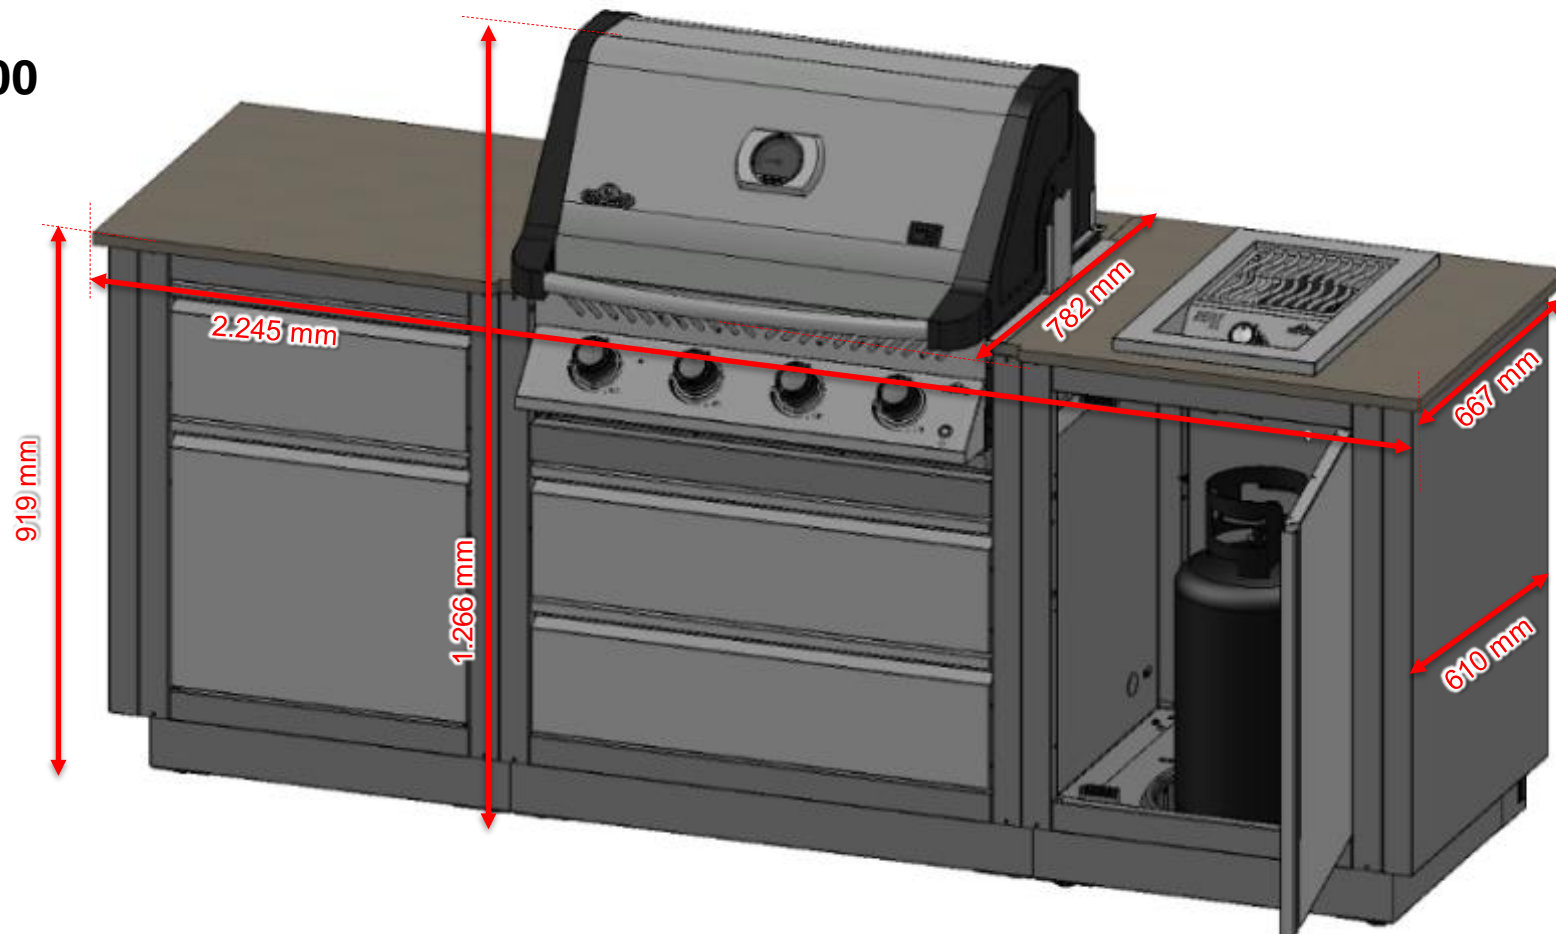

KUCHNIA ZEWNĘTRZNA OASIS™ COMPACT PRESTIGE™ 500

WYMIARY

ODK BIP500