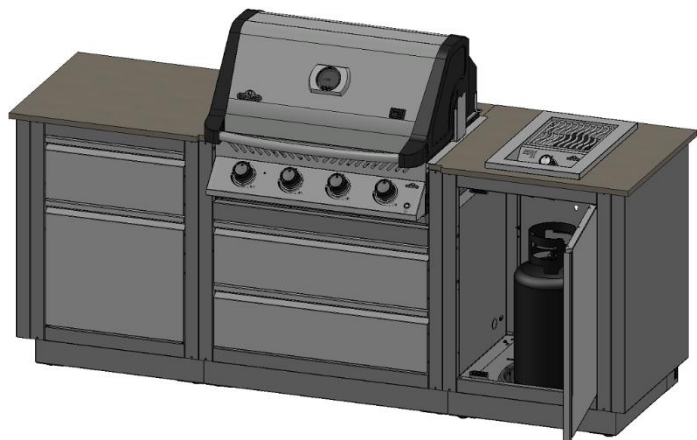

NAPOLEON COMPACT OUTDOOR KITCHEN

GOTOWE ZESTAWY KUCHNI ZEWNĘTRZNYCH - MODELE

ODK105-P500P

Grill do zabudowy Prestige® 500 + pokrowiec
4 główne palniki + 1 palnik różna IR
Powierzchnia grillowania: 71 cm x 46 cm + ruszt górny
Palnik Sizzle Zone™ BIB10IRPSS + pokrowiec
Szafki OASIS™ i blat w komplecie

SRP: 24 499 PLN

ODK105-BIG32P

Grill do zabudowy 700 Series 32" z rożnem + pokrowiec
4 główne palniki + 1 palnik różna IR
Powierzchnia grillowania: 74,6 cm x 45,4 cm + ruszt górny
Palnik Sizzle Zone™ BIB10IRPSS + pokrowiec
Szafki OASIS™ i blat w komplecie

MSRP: 27 499 PLN

KUCHNIA ZEWNĘTRZNA OASIS™ COMPACT PRESTIGE™ 500

WYMIARY

ODK BIP500

KUCHNIA ZEWNĘTRZNA OASIS™ COMPACT SERIA 700 32'

WYMIARY

ODK BIG32

MODYFIKACJE - SPECYFIKACJA

- SPECYFIKACJA

LOGISTYKA

DEDYKOWANE PAKOWANIE

ODK BIP500:

Paleta A:

Paleta B:

Paleta A (z grillem):

- Wymiary: 120 x 80 x 167 cm
- Grill BIP500
- Szafka Oasis UGC-500
- Pokrowiec na grilla
- Błat (część tylna na grillem)