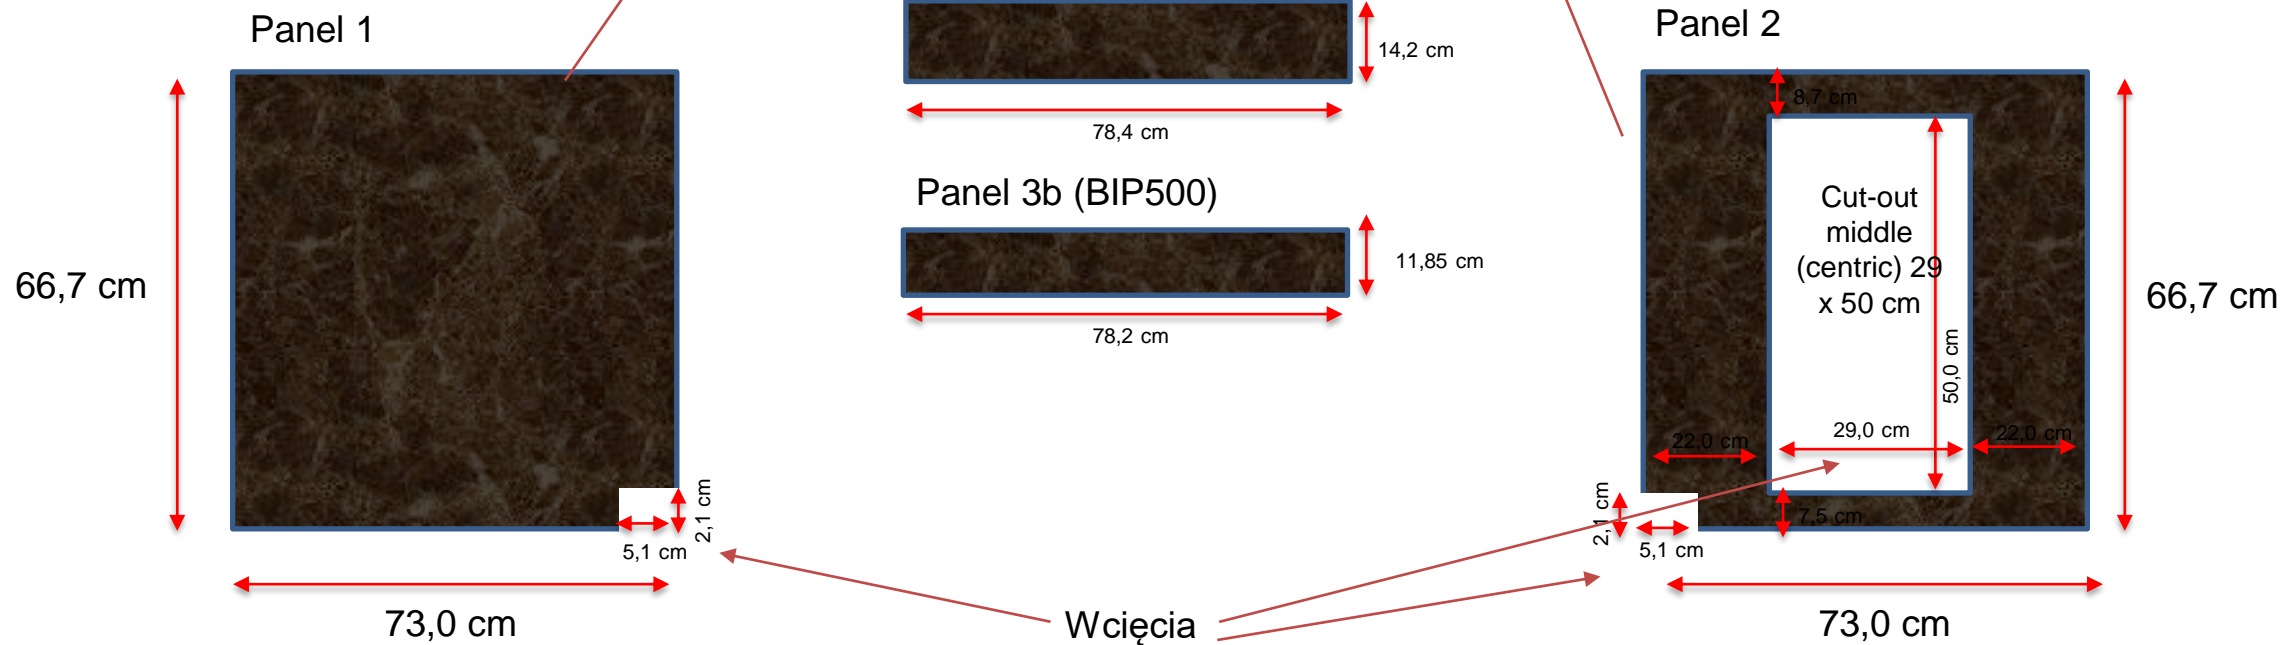

- SPECYFIKACJA

LOGISTYKA

DEDYKOWANE PAKOWANIE

ODK BIP500:

Paleta A:

Paleta B:

Paleta A (z grillem):

- Wymiary: 120 x 80 x 167 cm
- Grill BIP500
- Szafka Oasis UGC-500
- Pokrowiec na grilla
- Błat (część tylna na grillem)

Paleta B (segmenty boczne):

- Wymiary: 120 x 80 x 192 cm
- Szafki Oasis IM-WDC & TSBC
- Palnik boczny BIB10
- Cover BIB10
- Błat (lewa i prawa półka)

Wszystko dokładnie opisane i oznaczone, pomarańczowa folia dla odróżnienia.