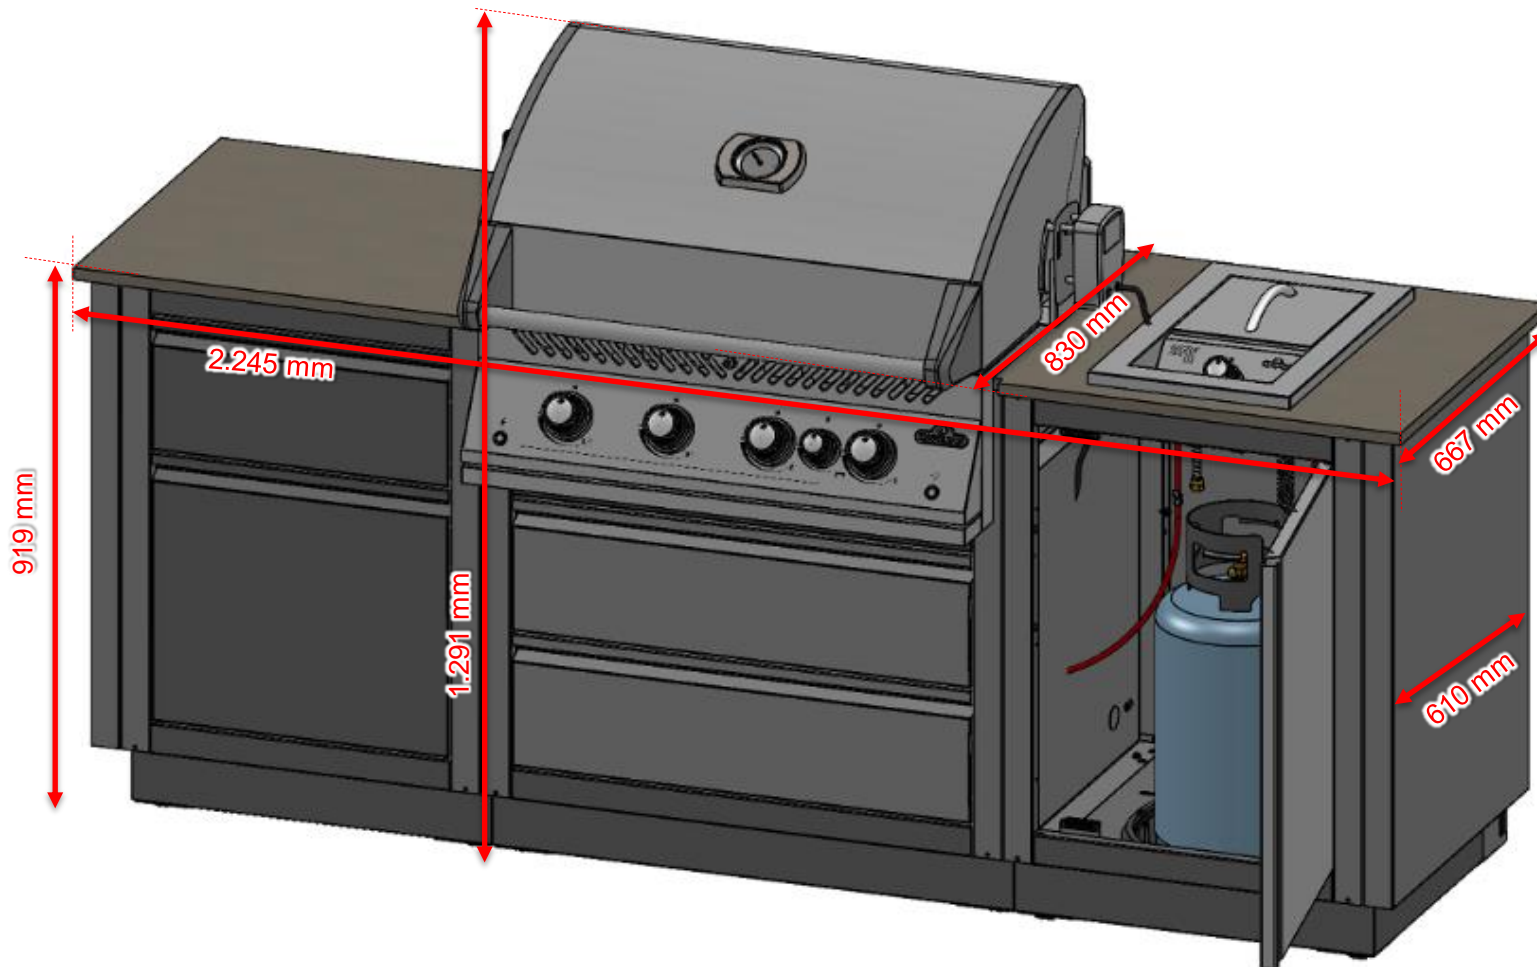

SRP: 24 499 PLN

ODK105-BIG32P

Grill do zabudowy 700 Series 32" z rożnem + pokrowiec
4 główne palniki + 1 palnik różna IR
Powierzchnia grillowania: 74,6 cm x 45,4 cm + ruszt górny
Palnik Sizzle Zone™ BIB10IRPSS + pokrowiec
Szafki OASIS™ i blat w komplecie

MSRP: 27 499 PLN

KUCHNIA ZEWNĘTRZNA OASIS™ COMPACT PRESTIGE™ 500

WYMIARY

ODK BIP500

KUCHNIA ZEWNĘTRZNA OASIS™ COMPACT SERIA 700 32'

WYMIARY

ODK BIG32

MODYFIKACJE - SPECYFIKACJA

- SPECYFIKACJA

LOGISTYKA

DEDYKOWANE PAKOWANIE

ODK BIP500:

Paleta A:

Paleta B:

Paleta A (z grillem):

- Wymiary: 120 x 80 x 167 cm
- Grill BIP500
- Szafka Oasis UGC-500
- Pokrowiec na grilla
- Błat (część tylna na grillem)

LOGISTYKA

DEDYKOWANE PAKOWANIE

ODK BIG32:

Paleta A:

Paleta B:

Paleta A (z grillem):

- Wymiary: 120 x 100 x 180 cm
- Grill BIG32
- Szafka Oasis UGC32
- Pokrowiec na grilla
- Błat (część tylna na grillem)

Paleta B (segmenty boczne):